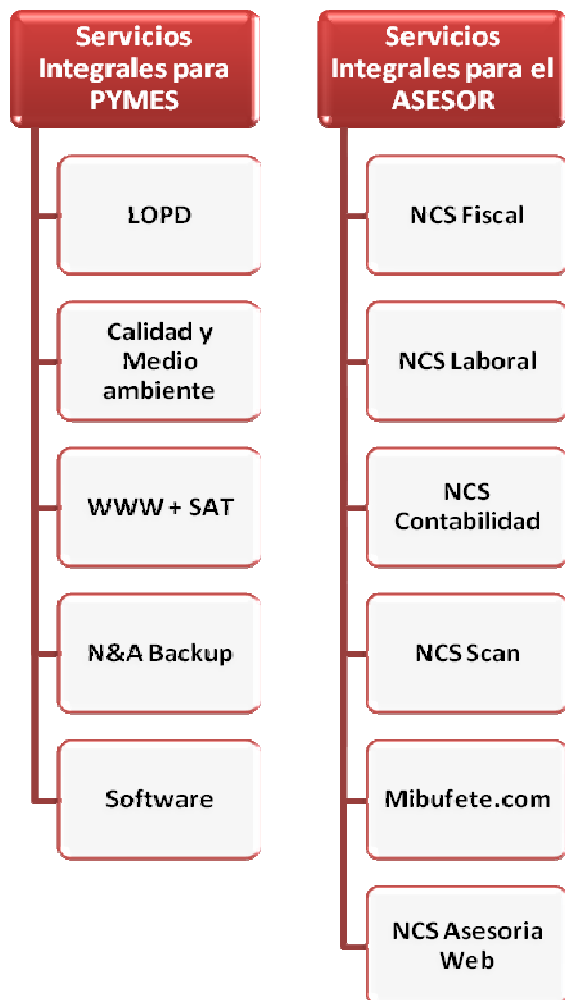

N&A CONSULTING

Servicios Integrales para la PYME y para el ASESOR

Expertos en Protección de Datos y Gestión de la Calidad:

Le ofrecemos las soluciones más adecuadas para cada comercio, empresa privada o pública, Asociaciones, Federaciones, organismos públicos, administraciones de fincas.... y siempre al mejor precio.

NCS nace en 1981 desde el seno de una **asesoría fiscal y laboral de empresas**, que actualmente seguimos gestionando con el objetivo primordial de ser siempre muy conscientes de las necesidades cotidianas de estos despachos asesores, en el servicio profesional que prestan a sus clientes-pymes:

- NCS permite al cliente utilizar gratuitamente su producto antes de su adquisición en firme.
- NCS permite a sus clientes acceder sin inversión a su solución tecnológica, mediante la cesión del producto por cuota mensual, sin pagos iniciales ni compromisos de permanencia que excedan de un mes.